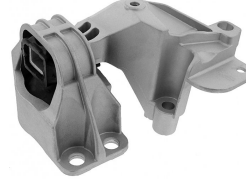

OEM NO

6001547908

UYUMLU ARAÇLAR

LOGAN 1.2 / 1.4 / 1.6 16V / 1.5 dCi

28213

Engine Mounting(Hydro)